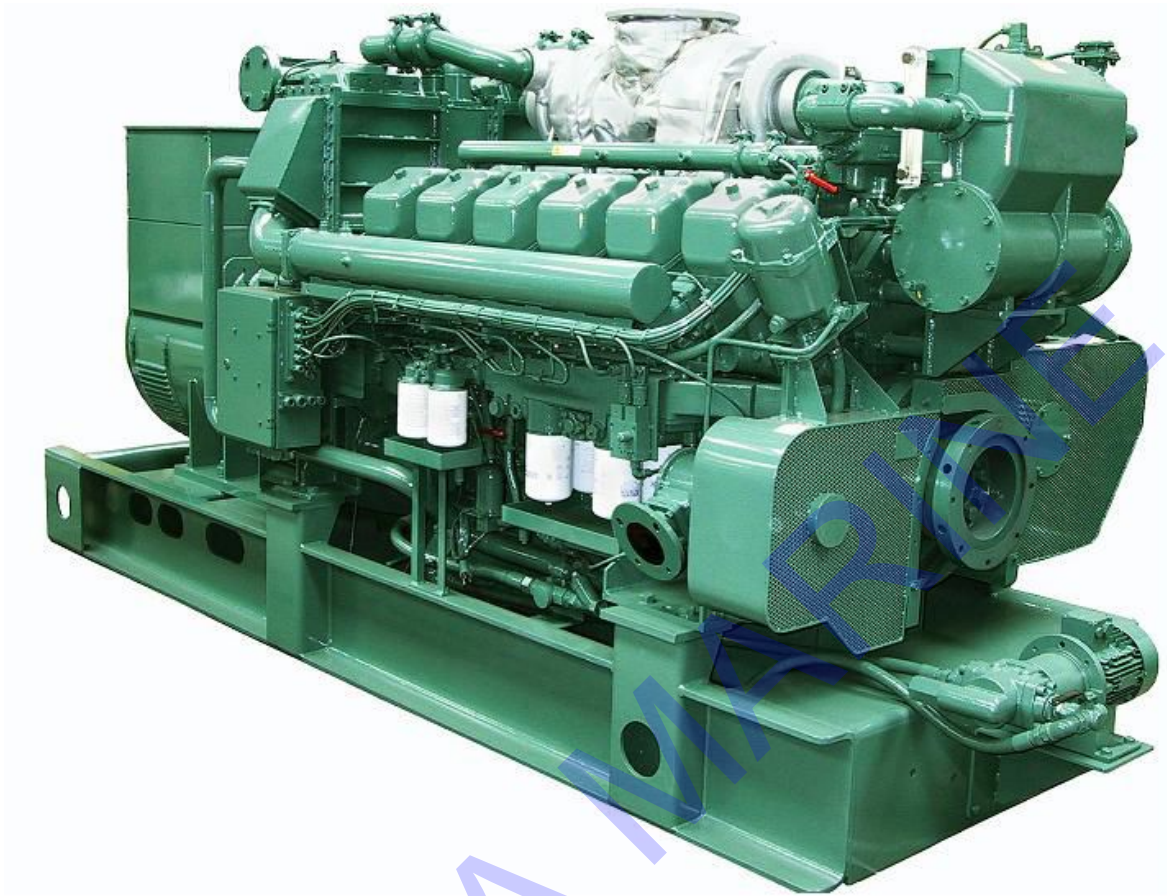

Volvo series marine generator

Volvo series marine generator;

1. Power range 62kw-420kw (77.5kva-525kva)
2. 50HZ/1500RPM
3. Powered by VOLVO engine coupled with Marathon Alternator ,SUNVIM,Stamford,Siemens Alternator
4. EIAPP (Nox) certificate
5. CCS、BV approved

CHNICAL SPECIFICATIONS

Genset Specification				Engine Specification			Alternator Specification		Unit appearance	
Model	Rated Output		Fre/Volt	Model	Power/Speed	Cyl.	Model		Dimension L×W×H(mm)	Weight (Kgs)
	Kw	KVA	Hz/ V		Kw/RPM		Marathon	Sunvim		
V62JW	62	77.5	50/400	D5AT/77	77/1500	4	MP-H-64-4	SVH274	1750*850*1330	1120
V70JW	70	87.5	50/400	D5AT/77	77/1500	4	MP-H-75-4	SVH274	1750*850*1330	1140
V80JW	80	100	50/400	D5ATA/92	92/1500	4	MP-H-80-4	SVH274	1850*850*1330	1230
V90JW	10	113	50/400	D7AT/116	116/1500	6	MP-H-90-4	SVH274	2200*850*1330	1390
V100JW	100	120	50/400	D7AT/116	116/1500	6	MP-H-100-4	SVH274	2200*850*1330	1430
V110JW	110	137.5	50/400	D7ATA/139	139/1500	6	MP-H-110-4	SVH274	2250*850*1330	1510
V130JW	130	162.5	50/400	D7ATA/139	139/1500	6	MP-H-130-4	SVH274	2300*850*1330	1560
V160JW	160	200	50/400	D9MG/239	239/1500	6	MP-H-160-4	SVH314	2859*1040*1395	2490
V180JW	180	225	50/400	D9MG/239	239/1500	6	MP-H-180-4	SVH314	2890*1040*1395	2590
V210JW	210	262.5	50/400	D9MG/239	239/1500	6	MP-H-210-4	SVH314	2860*1040*1395	2680
V220JW	220	275	50/400	D9MG/239	239/1500	6	MP-H-220-4	SVH314	2860*1040*1395	2676
V240JW	240	300	50/400	D12/310	310/1500	6	MP-H-250-4	SVH314	2950*1040*1395	3000
V290JW	290	362.5	50/400	D12/310	310/1500	6	MP-H-300-4	SVH314	2950*1040*1395	2800
V330JW	330	412.5	50/400	D16MG/450	450/1500	6	MP-H-330-4	SVH314	3170*1060*1640	3565
V390JW	390	487.5	50/400	D16MG/450	450/1500	6	MP-H-400-4	SVH354	3400*1265*1800	3705
V420JW	420	525	50/400	D16MG/450	450/1500	6	MP-H-420-4	SVH354	3400*1265*1800	3860