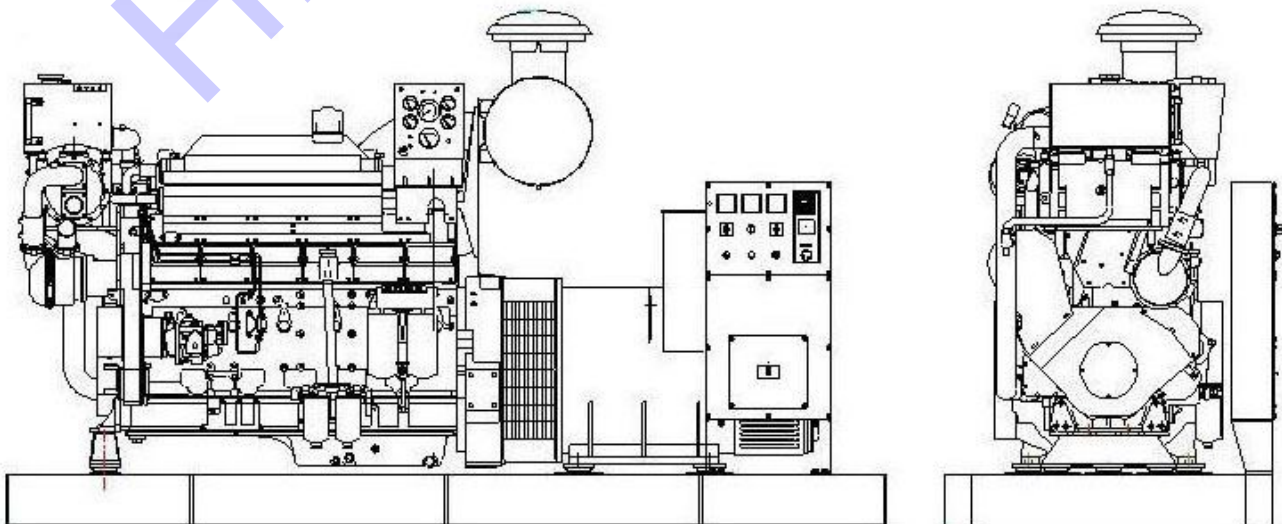

Volvo series marine generator

Volvo series marine generator;

1. Power range 62kw-420kw (77.5kva-525kva)
2. 50HZ/1500RPM
3. Powered by VOLVO engine coupled with Marathon Alternator ,SUNVIM,Stamford,Siemens Alternator
4. EIAPP (Nox) certificate
5. CCS、BV approved

CHNICAL SPECIFICATIONS

Genset Specification				Engine Specification			Alternator Specification		Unit appearance	
Model	Rated Output		Fre/Volt	Model	Power/Speed	Cyl.	Model		Dimension L×W×H(mm)	Weight (Kgs)
	Kw	KVA	Hz/ V		Kw/RPM		Marathon	Sunvim		
V62JW	62	77.5	50/400	D5AT/77	77/1500	4	MP-H-64-4	SVH274	1750*850*1330	1120
V70JW	70	87.5	50/400	D5AT/77	77/1500	4	MP-H-75-4	SVH274	1750*850*1330	1140
V80JW	80	100	50/400	D5ATA/92	92/1500	4	MP-H-80-4	SVH274	1850*850*1330	1230
V90JW	10	113	50/400	D7AT/116	116/1500	6	MP-H-90-4	SVH274	2200*850*1330	1390
V100JW	100	120	50/400	D7AT/116	116/1500	6	MP-H-100-4	SVH274	2200*850*1330	1430
V110JW	110	137.5	50/400	D7ATA/139	139/1500	6	MP-H-110-4	SVH274	2250*850*1330	1510
V130JW	130	162.5	50/400	D7ATA/139	139/1500	6	MP-H-130-4	SVH274	2300*850*1330	1560
V160JW	160	200	50/400	D9MG/239	239/1500	6	MP-H-160-4	SVH314	2859*1040*1395	2490
V180JW	180	225	50/400	D9MG/239	239/1500	6	MP-H-180-4	SVH314	2890*1040*1395	2590
V210JW	210	262.5	50/400	D9MG/239	239/1500	6	MP-H-210-4	SVH314	2860*1040*1395	2680
V220JW	220	275	50/400	D9MG/239	239/1500	6	MP-H-220-4	SVH314	2860*1040*1395	2676
V240JW	240	300	50/400	D12/310	310/1500	6	MP-H-250-4	SVH314	2950*1040*1395	3000
V290JW	290	362.5	50/400	D12/310	310/1500	6	MP-H-300-4	SVH314	2950*1040*1395	2800
V330JW	330	412.5	50/400	D16MG/450	450/1500	6	MP-H-330-4	SVH314	3170*1060*1640	3565
V390JW	390	487.5	50/400	D16MG/450	450/1500	6	MP-H-400-4	SVH354	3400*1265*1800	3705
V420JW	420	525	50/400	D16MG/450	450/1500	6	MP-H-420-4	SVH354	3400*1265*1800	3860