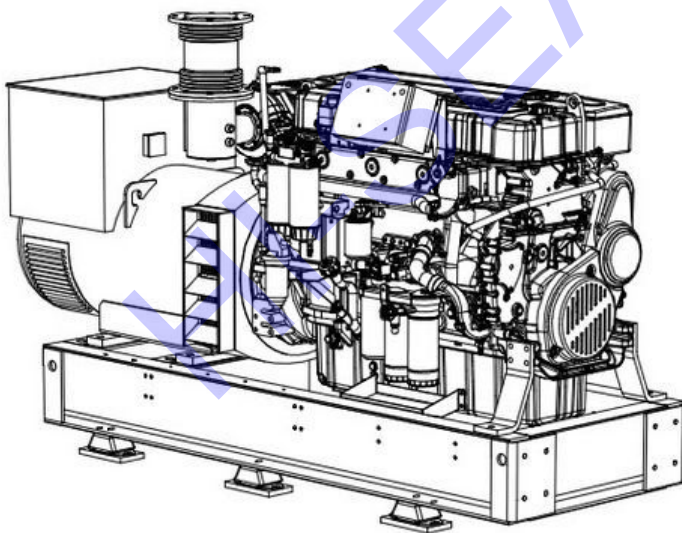

Volvo series marine generator

Volvo series marine generator;

1. Power range 62kw-420kw (77.5kva-525kva)
2. 50HZ/1500RPM
3. Powered by VOLVO engine coupled with Marathon Alternator ,SUNVIM,Stamford,Siemens Alternator
4. EIAPP (Nox) certificate
5. CCS、BV approved

CHNICAL SPECIFICATIONS

Genset Specification				Engine Specification			Alternator Specification		Unit appearance	
Model	Rated Output		Fre/Volt	Model	Power/Speed	Cyl.	Model		Dimension L×W×H(mm)	Weight (Kgs)
	Kw	KVA	Hz/ V		Kw/RPM		Marathon	Sunvim		
V62JW	62	77.5	50/400	D5AT/77	77/1500	4	MP-H-64-4	SVH274	1750*850*1330	1120
V70JW	70	87.5	50/400	D5AT/77	77/1500	4	MP-H-75-4	SVH274	1750*850*1330	1140
V80JW	80	100	50/400	D5ATA/92	92/1500	4	MP-H-80-4	SVH274	1850*850*1330	1230
V90JW	10	113	50/400	D7AT/116	116/1500	6	MP-H-90-4	SVH274	2200*850*1330	1390
V100JW	100	120	50/400	D7AT/116	116/1500	6	MP-H-100-4	SVH274	2200*850*1330	1430
V110JW	110	137.5	50/400	D7ATA/139	139/1500	6	MP-H-110-4	SVH274	2250*850*1330	1510
V130JW	130	162.5	50/400	D7ATA/139	139/1500	6	MP-H-130-4	SVH274	2300*850*1330	1560
V160JW	160	200	50/400	D9MG/239	239/1500	6	MP-H-160-4	SVH314	2859*1040*1395	2490
V180JW	180	225	50/400	D9MG/239	239/1500	6	MP-H-180-4	SVH314	2890*1040*1395	2590
V210JW	210	262.5	50/400	D9MG/239	239/1500	6	MP-H-210-4	SVH314	2860*1040*1395	2680
V220JW	220	275	50/400	D9MG/239	239/1500	6	MP-H-220-4	SVH314	2860*1040*1395	2676
V240JW	240	300	50/400	D12/310	310/1500	6	MP-H-250-4	SVH314	2950*1040*1395	3000
V290JW	290	362.5	50/400	D12/310	310/1500	6	MP-H-300-4	SVH314	2950*1040*1395	2800
V330JW	330	412.5	50/400	D16MG/450	450/1500	6	MP-H-330-4	SVH314	3170*1060*1640	3565
V390JW	390	487.5	50/400	D16MG/450	450/1500	6	MP-H-400-4	SVH354	3400*1265*1800	3705
V420JW	420	525	50/400	D16MG/450	450/1500	6	MP-H-420-4	SVH354	3400*1265*1800	3860