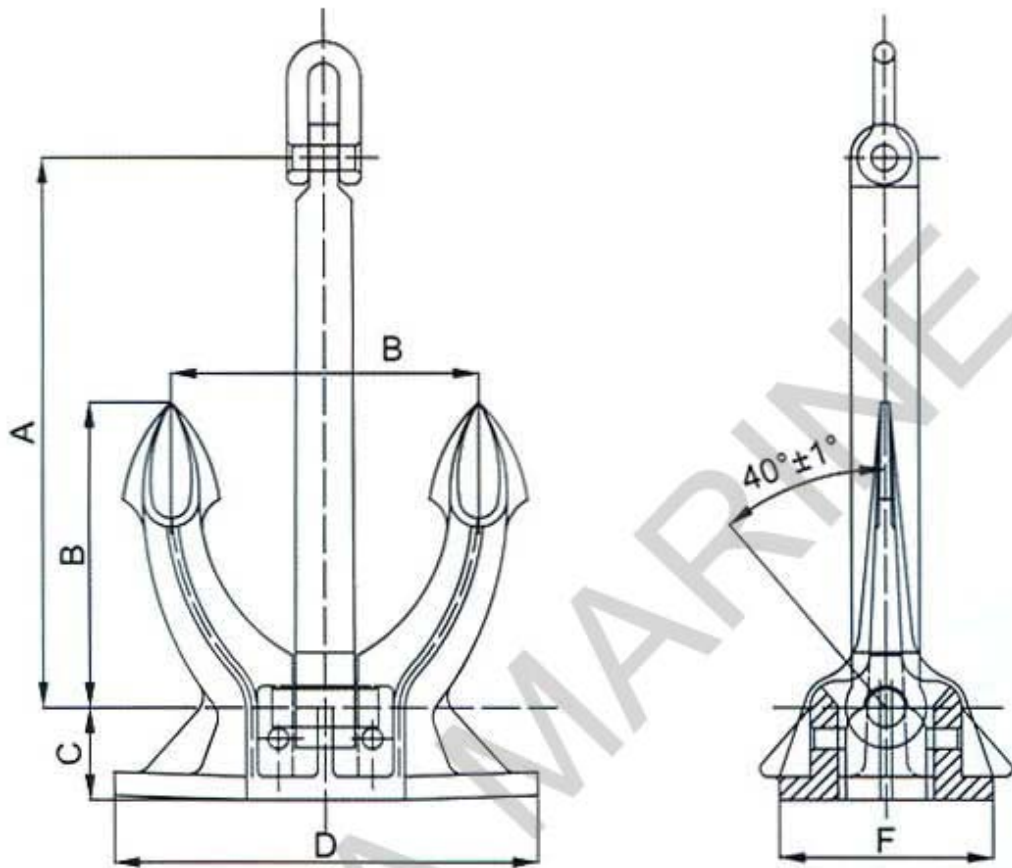

Marine spek anchor

Nominal Weight(kg)	Size(mm)				
	A	B	C	D	F
100	672	373	112	515	250
500	1170	650	196	900	450
1140	1620	900	268	1240	591
2100	1890	1050	312	1454	717
3300	2155	1200	360	1650	834
5250	2610	1450	414	2000	964
7800	2920	1550	456	2138	1091
9900	3160	1700	510	2332	1188
12300	3440	1910	573	2632	1279
15400	3690	2050	615	2824	1369
20000	4070	2190	657	3018	1493
26000	4250	2360	716	3256	1618